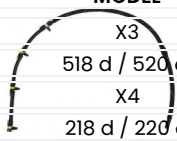

MS324

INJECTOR PIPE FUEL HOSE

MODEL	MOTOR	YIL
X3	sDrive 18 d / xDrive 20 d	2016 / 2020
518 d / 520 d	2.0 d / xDrive20d 2.0	2016 / 2020
X4	xDrive20d 2.0	2014 / 2018
218 d / 220 d	2.0 d / 2.0 xdrive	2013 / 2017
114 d / 116 d / 118 d / 120 d	1.6 d / 2.0 d	2012 / 2019

OEM NO : 13538516196, 13538583458, 8516196, 8583458